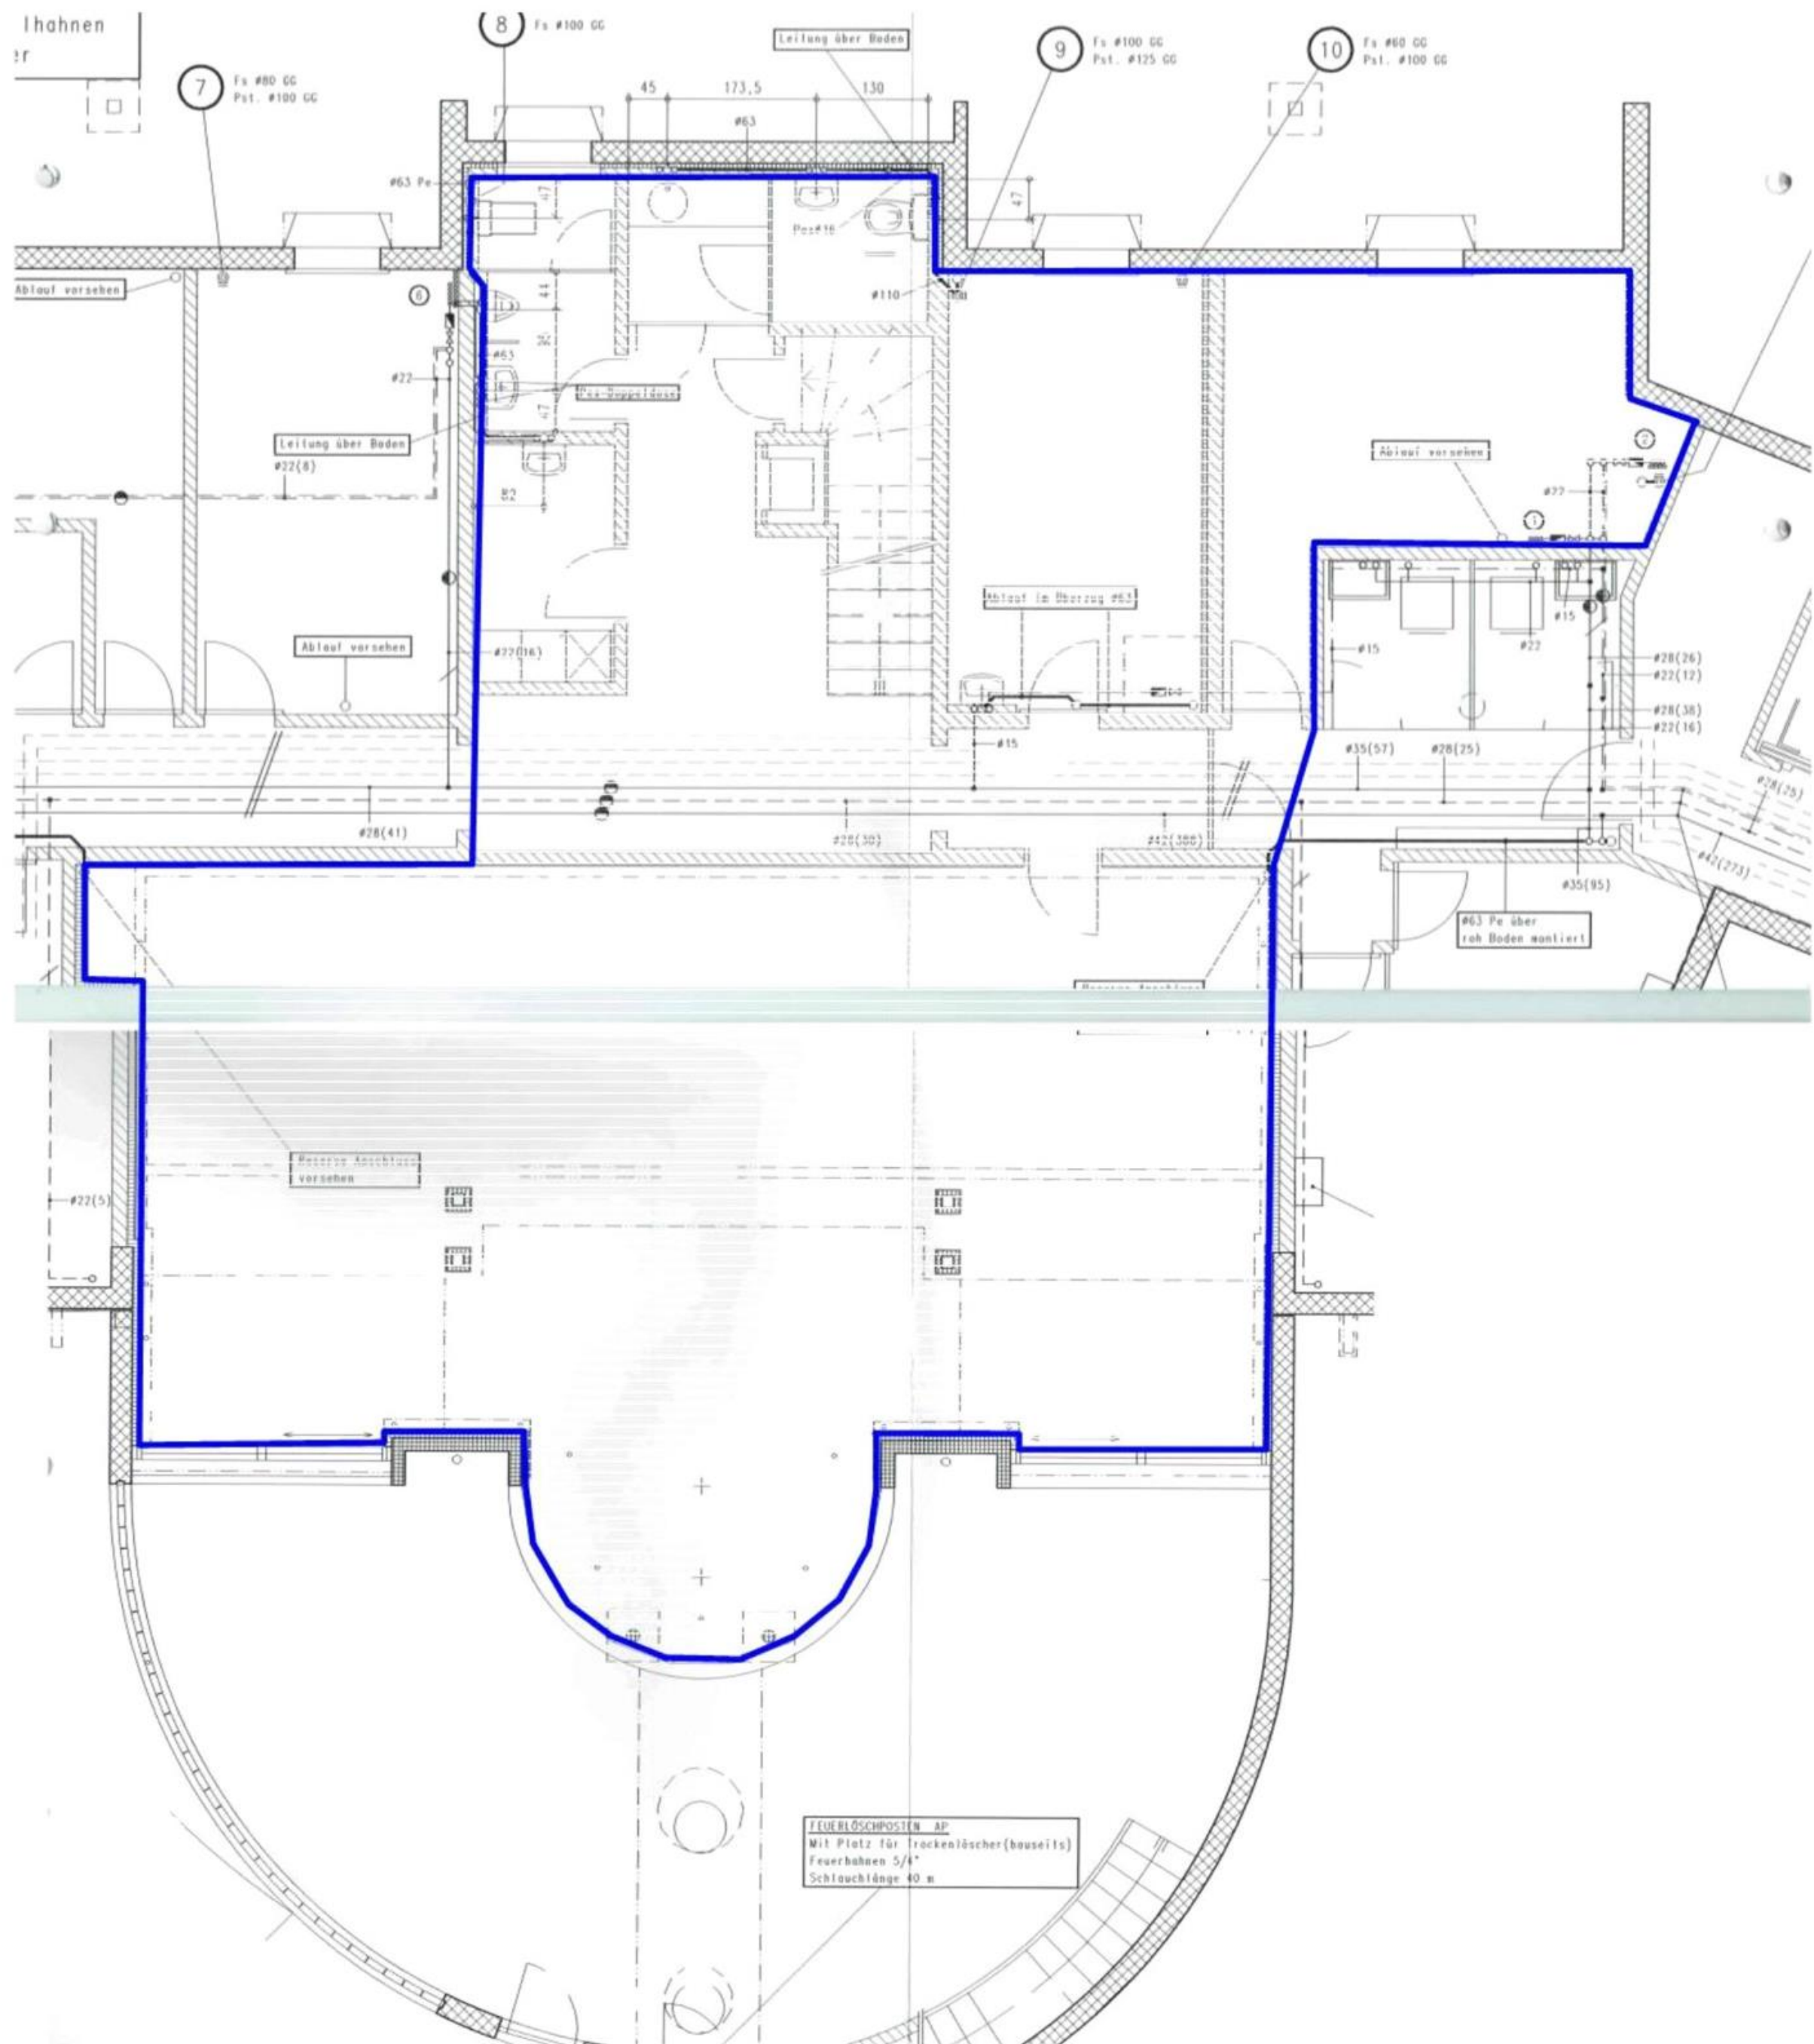

# Zellgrundstrasse 10, Sursee

## 1000 Gymnastikraum 1. UG links

DER GRUNDRISS WURDE AB DEN BESTEHENDEN WERKPLÄNEN, SOWIE DURCH ERGÄNZENDE MASSAUFNAHMEN DURCH DIE WBG, AUF CAD DIGITALISIERT. OHNE VORGÄNGIGE KONTROLLE DER PLÄNE AUF RICHTIGKEIT VOR ORT.